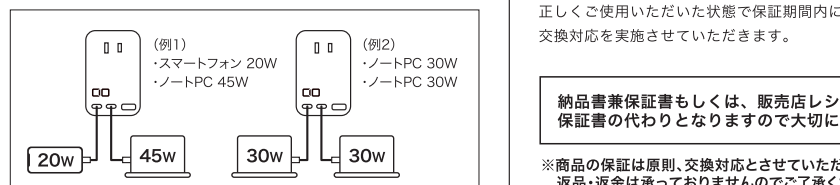

※Nova Intelligence機能はUSB-Cポートのみ対応しています。

※手動での電力振り分けはできません。
※デバイスの相性によっては最大電力にならない場合があります。
※PCへのPD充電は各メーカーによって必要な電圧・電流が異なりますので、詳しくはPCメーカーにお問い合わせください。
※PCメーカーにお問い合わせください。
※複数ポート同時使用時に、PCの充電が不安定な場合は、単ポートにて充電を行ってください。

8.製品保証

この度は株式会社CIOの製品をご購入いただき誠にありがとうございます。商品に初期不良などの不具合がある場合、レビューの前にご連絡ください。初期不良品として交換対応を実施させていただきます。
正しくご使用いただいた状態で保証期間内に発生した故障の場合も交換対応を実施させていただきます。

納品書兼保証書もしくは、販売店シートの保証書の代わりとなりますので大切に保管してください。

※商品の保証は原則、交換対応とさせていただきます。
返品・返金は承っておりませんのでご了承ください。

以下の場合には保証を実施いたしかねますので、ご了承ください。

1. 使用上の取り扱い不注意による事故(落下や水没など)。
2. 使用者による任意での内部改造による故障。
3. 火災・水害などによる故障。

8.製品保証

■製品お問い合わせ窓口

QRお問い合わせフォーム または
下記メールアドレスよりお問い合わせください。

保証書【CIO-PC67W2C1A-AC3】
販売店名

保証期間：1年

お買い上げ年月日： 年 月 日

CIO 公式 LINEアカウント

フォローしてね!

メリット01

メリット02

COUPON & SALE

お得なクーポン セール情報

QRコードでLINEの友達を追加

QRコードをスマートフォンでスキャンしてください。

CIO 公式 YouTubeアカウント

チャンネル登録してね!

メリット01

メリット02

COUPON & SALE

お得なクーポン セール情報

QRコードでYouTubeのチャンネル登録

QRコードをスマートフォンでスキャンしてください。

USER MANUAL

1. Introduction

Contents

1. Introduction	3
2. Precautions	4-5
3. Accessories	6
4. Specifications	6
5. Names of Each Part	7
6. Supported Fast Charging Protocols	7
7. Nova Intelligence (Automatic Power Allocation)	8
8. Warranty	9-10

2.Precautions

- **Warning** This is content that could lead to death or serious injury.
- **Caution** There is a possibility of serious injury or damage to property.