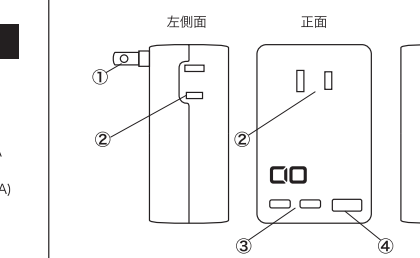

5.各部名称

- ①電源プラグ
- ②ACコンセント
- ③USB-Type Cポート
- ④USB-Type Aポート

6.対応急速充電規格

PD3.0 / PPS / QC3.0

7.Nova Intelligence (電力自動振り分け機能)について

USB-Cの2台同時充電時はデバイスの組み合わせにより
45W+20W / 30W+30W / 20W+20W など、デバイス側の電圧をもとに合計 **最大65W**内で自動的に**最適な電圧**に振り分けず。