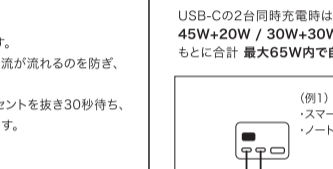

size 60×60

02_24.06.24

GaN67W3ポート電源タップ充電器
Polaris CUBE DESK
CIO-PCD67W2C1A

取扱説明書

1. はじめに

ご購入ありがとうございます。ご使用前に「取扱説明書」をよくお読みの上、正しくお使いください。

もくじ

Table of contents for page 2, listing sections 1 through 9 and their corresponding page numbers.

2. 注意事項

- 警告 死亡や重傷に結びつく恐れがある内容です。
  注意 重傷を負う可能性及び、物的損害に結びつく恐れがある内容です。
  警告
  本製品が異音や異常な発熱、異臭、異物が入った場合はすぐに使用を中止して家庭用コンセントから直ちに抜いてください。
  本製品が液体に濡れた場合は、必ずデバイス機器の注意事項・マニュアルに従って正しくお使いください。
  お子様だけでご使用、幼児の手の届くところで使用しないでください。
  本製品を水につけたり、濡らさないようにしてください。また濡れた手で電源プラグに触れないでください。発熱・発火・火災・感電・破損などの原因となります。
  高温となる場所での使用、放置、保管を避けてください。また火の中へ投入しないでください。
  本製品を落としたり、重いものを上に乗せたり、衝撃をあてないでください。感電・故障・怪我の原因となります。
  電源プラグは、家庭用コンセントにまっすぐと差し込みご使用ください。(電力自動振り分け機能)について
  タコ足配線での使用はおやめください。火災の原因となります。

3. 付属品

■本製品 ■Polaris CUBE DESK用ACケーブル ■取扱説明書

4. 仕様

型番: CIO-PCD67W2C1A
AC入力: 100-125VAC, 50-60Hz, 7A (USBの使用を問わず)
USB入力: 100-240VAC, 50-60Hz, 1.5A
AC出力: コンセントのみ Total: 100-125VAC 7A 875W Max
USB出力: コンセント+USB Total: 100-125VAC 6A 750W Max
20V=3.35A(Max 67W) PPS:3.3-11V=5A
USB(C1/C2)45W: 5V=3A/9V=3A/12V=3A/15V=3A/20V=2.25A PPS:3.3-11V=4.05A
USB(C1/C2)30W: 5V=3A/9V=3A/12V=2.5A/15V=2A/20V=1.5A PPS:3.3-11V=3A
USB(C1/C2)20W: 5V=3A/9V=2.22A/12V=1.67A PPS:3.3-11V=2A
USB(A): 5V=3A/9V=2A/12V=1.5A(Max 18W)
USB-C1+C2: (Total 65W) USB-C1+A: 45W+18W(Total 63W)
USB-C2+A: 5V=3A(Total 15W) USB-C1+(C2+A): 45W+15W(Total 60W)
本体サイズ: 約76.5x66.8x49mm 付属ケーブル長: 1500mm
本体重量: 約228g 付属ケーブル重量: 約100g

5. 各部名称

6. 対応急速充電規格

PD3.0 / PPS / QC4.0+

7. 過電流保護機能

本製品は過電流保護機能を備えております。過電流が発生した場合、自動的に電流を遮断します。これはブレーカーが落ちる原理と同様で、過剰な電流が流れるのを防ぎ、機器や配線の安全を守ります。電流が遮断された状態から復旧するには、ACコンセントを抜き30秒待ち、再度接続することで、電源が再び利用可能になります。

※Nova Intelligence機能はUSB-Cポートのみ対応しています。