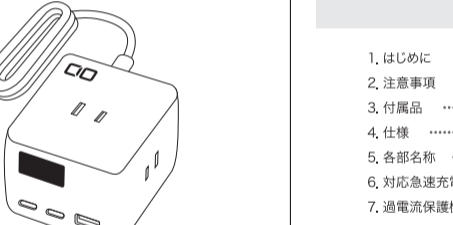

size 60×60

02_24.06.24

GaN67W3ポート電源タップ充電器
Polaris CUBE DESK
CIO-PCD67W2C1A

取扱説明書

1. はじめに

ご購入ありがとうございます。ご使用前に「取扱説明書」をよくお読みの上、正しくお使いください。

もくじ

Table of contents for page 2, listing sections 1 through 9 and their corresponding page numbers.

2. 注意事項

- 警告 死亡や重傷に結びつく恐れがある内容です。
  注意 重傷を負う可能性及び、物的損害に結びつく恐れがある内容です。
  警告
  本製品が異音や異常な発熱、異臭、異物が入った場合はすぐに使用を中止して家庭用コンセントから直ちに抜いてください。
  本製品が液体に濡れた場合は、必ずデバイス機器の注意事項・マニュアルに従って正しくお使いください。
  お子様だけでご使用、幼児の手の届くところで使用しないでください。
  本製品を水につけたり、濡らさないようにしてください。また濡れた手で電源プラグに触れないでください。発熱・発火・火災・感電・破損などの原因となります。
  高温となる場所での使用、放置、保管を避けてください。また火の中へ投入しないでください。
  本製品を落としたり、重いものを上に乗せたり、衝撃をあてないでください。感電・故障・怪我の原因となります。
  電源プラグは、家庭用コンセントにまっすぐと差し込みご使用ください。(電力自動振り分け機能)について
  タコ足配線での使用はおやめください。火災の原因となります。

3. 付属品

■本製品 ■Polaris CUBE DESK用ACケーブル ■取扱説明書

4. 仕様

型番: CIO-PCD67W2C1A
AC入力: 100-125VAC, 50-60Hz, 7A (USBの使用を問わず)
USB入力: 100-240VAC, 50-60Hz, 1.5A
AC出力: コンセントのみ Total: 100-125VAC 7A 875W Max
USB出力: コンセント+USB Total: 100-125VAC 6A 750W Max
20V=3.35A(Max 67W) PPS:3.3-11V=5A
USB(C1/C2)45W: 5V=3A/9V=3A/12V=3A/15V=3A/20V=2.25A PPS:3.3-11V=4.05A
USB(C1/C2)30W: 5V=3A/9V=3A/12V=2.5A/15V=2A/20V=1.5A PPS:3.3-11V=3A
USB(C1/C2)20W: 5V=3A/9V=2.22A/12V=1.67A PPS:3.3-11V=2A
USB(A): 5V=3A/9V=2A/12V=1.5A(Max 18W)
USB-C1+C2: (Total 65W) USB-C1+A: 45W+18W(Total 63W)
USB-C2+A: 5V=3A(Total 15W) USB-C1+(C2+A): 45W+15W(Total 60W)
本体サイズ: 約76.5x66.8x49mm 付属ケーブル長: 1500mm
本体重量: 約228g 付属ケーブル重量: 約100g