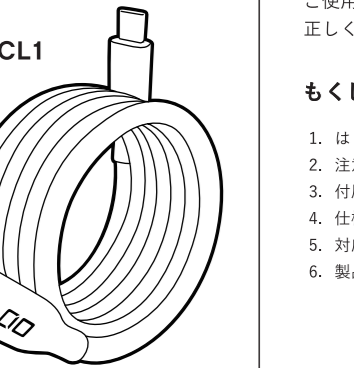

SPIRAL CABLE CIO-NLSC30000-CL1

取扱説明書

01_24.09.27

1. はじめに

お買い上げありがとうございます。
ご使用前に「取扱説明書」をよくお読みの上、
正しくお使いください。

もくじ

1. はじめに	2
2. 注意事項	3-5
3. 付属品	6
4. 仕様	6
5. 対応急速充電規格	6
6. 製品保証	7-8

2. 注意事項